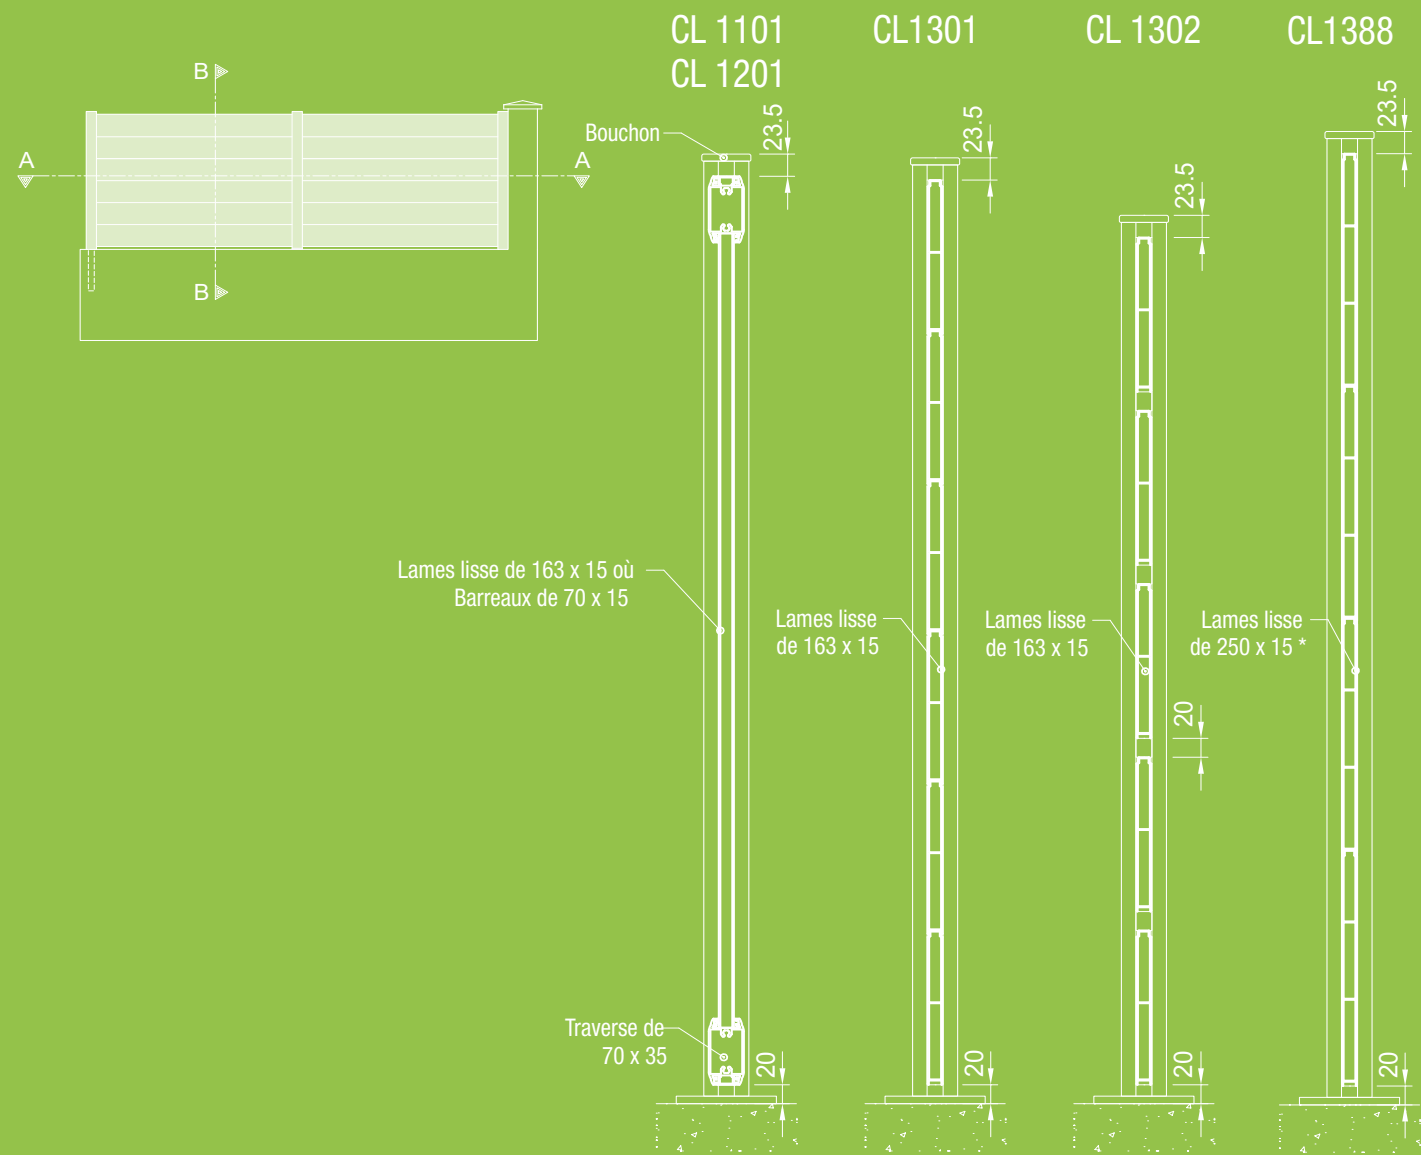

CL 1208

CLAUSTRA

CL

CL 1301

Clastra pleine horizontale
sans lisse haute et basse
Lame 163 x 15 mm

CL 1301

CL 1302

Clastra ajourée horizontale
sans lisse haute et basse
Lame 163 x 15 mm

CL 1302

CL 1388

Clastra pleine horizontale lame
de 250 x 15 mm sans lisse haute et
basse. Uniquement en 3 coloris :
9010 G, 7035 G ou 7016 G

CL 1388

DIMENSIONS CLÔTURE TENDANCE

CLÔTURE

Poteau	70 x 45 mm
Traverse haute	70 x 35 mm
Traverse basse	70 x 35 mm
Remplissage	163 x 15 mm
Remplissage	250 x 15 mm
Barreaux	70 x 15 mm

LABEL

Coupe B-B

Coupe A-A

CLÔTURES & CLAUSTRAS

GAMME TENDANCE

Les composants

Poteaux

- 1 : seul
- 2 : platine renforcée
- 3 : seul à sceller
- 4 : angle 90° sur platine
- 5 : angle 90° à sceller
- 6 : angle variable platine
- 7 : angle variable à sceller

Poteau de départ

Poteau intermédiaire

Poteau de fin