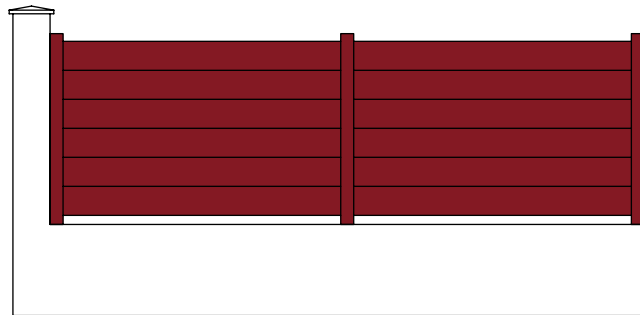

closura.com

CLÔTURE

CL

CL 1101
Clôture ajourée verticale
avec une lisse haute et basse
Barreau 70 x 15 mm

CL 1101

CL 1201
Clôture pleine verticale
avec une lisse haute et basse
Lame 163 x 15 mm

CL 1201

CL 1208
Clôture pleine horizontale
avec une lisse haute et basse
Lame 163 x 15 mm

CL 1208

CLAUSTRA

CL

CL 1301

Clastra pleine horizontale
sans lisse haute et basse
Lame 163 x 15 mm

CL 1301

CL 1302

Clastra ajourée horizontale
sans lisse haute et basse
Lame 163 x 15 mm

CL 1302

CL 1388

Clastra pleine horizontale lame
de 250 x 15 mm sans lisse haute et
basse. Uniquement en 3 coloris :
9010 G, 7035 G ou 7016 G

CL 1388

DIMENSIONS CLÔTURE TENDANCE

CLÔTURE

Poteau	70 x 45 mm
Traverse haute	70 x 35 mm
Traverse basse	70 x 35 mm
Remplissage	163 x 15 mm
Remplissage	250 x 15 mm
Barreaux	70 x 15 mm