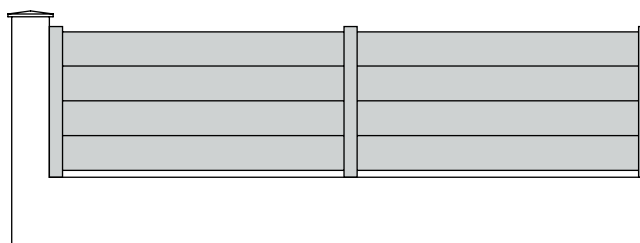

closura.com

CLÔTURE

CL

CL 1101
Clôture ajourée verticale
avec une lisse haute et basse
Barreau 70 x 15 mm

CL 1101

CL 1201
Clôture pleine verticale
avec une lisse haute et basse
Lame 163 x 15 mm

CL 1201

CL 1208
Clôture pleine horizontale
avec une lisse haute et basse
Lame 163 x 15 mm

CL 1208

CLAUSTRA

CL

CL 1301

Clastra pleine horizontale
sans lisse haute et basse
Lame 163 x 15 mm

CL 1301

CL 1302

Clastra ajourée horizontale
sans lisse haute et basse
Lame 163 x 15 mm

CL 1302

CL 1388

Clastra pleine horizontale lame
de 250 x 15 mm sans lisse haute et
basse. Uniquement en 3 coloris :
9010 G, 7035 G ou 7016 G

CL 1388

DIMENSIONS CLÔTURE TENDANCE

CLÔTURE

Poteau	70 x 45 mm
Traverse haute	70 x 35 mm
Traverse basse	70 x 35 mm
Remplissage	163 x 15 mm
Remplissage	250 x 15 mm
Barreaux	70 x 15 mm