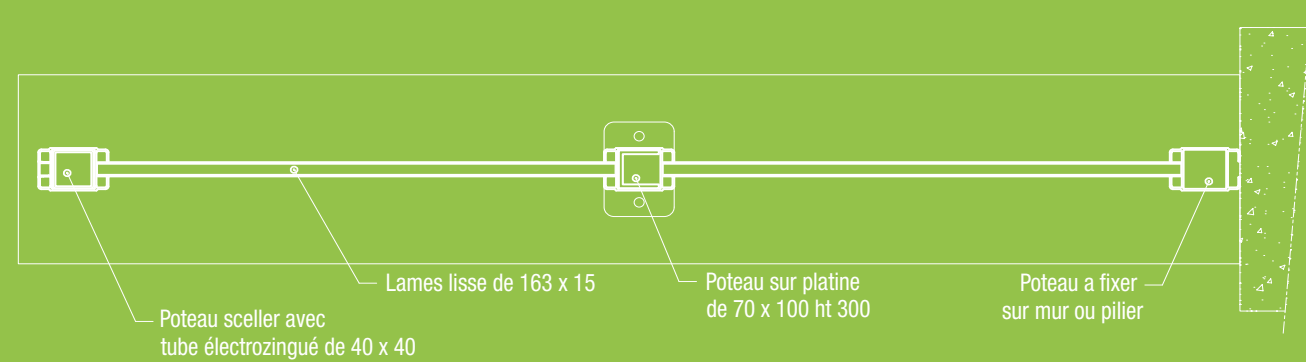

CL 1302

CL 1388

Clastra pleine horizontale lame
de 250 x 15 mm sans lisse haute et
basse. Uniquement en 3 coloris :
9010 G, 7035 G ou 7016 G

CL 1388

DIMENSIONS CLÔTURE TENDANCE

CLÔTURE

Poteau	70 x 45 mm
Traverse haute	70 x 35 mm
Traverse basse	70 x 35 mm
Remplissage	163 x 15 mm
Remplissage	250 x 15 mm
Barreaux	70 x 15 mm

LABEL

Coupe B-B

Coupe A-A

CLÔTURES & CLAUSTRAS

GAMME TENDANCE

Les composants

Poteaux

- 1 : seul
- 2 : platine renforcée
- 3 : seul à sceller
- 4 : angle 90° sur platine
- 5 : angle 90° à sceller
- 6 : angle variable platine
- 7 : angle variable à sceller

Poteau de départ

Poteau intermédiaire

Poteau de fin