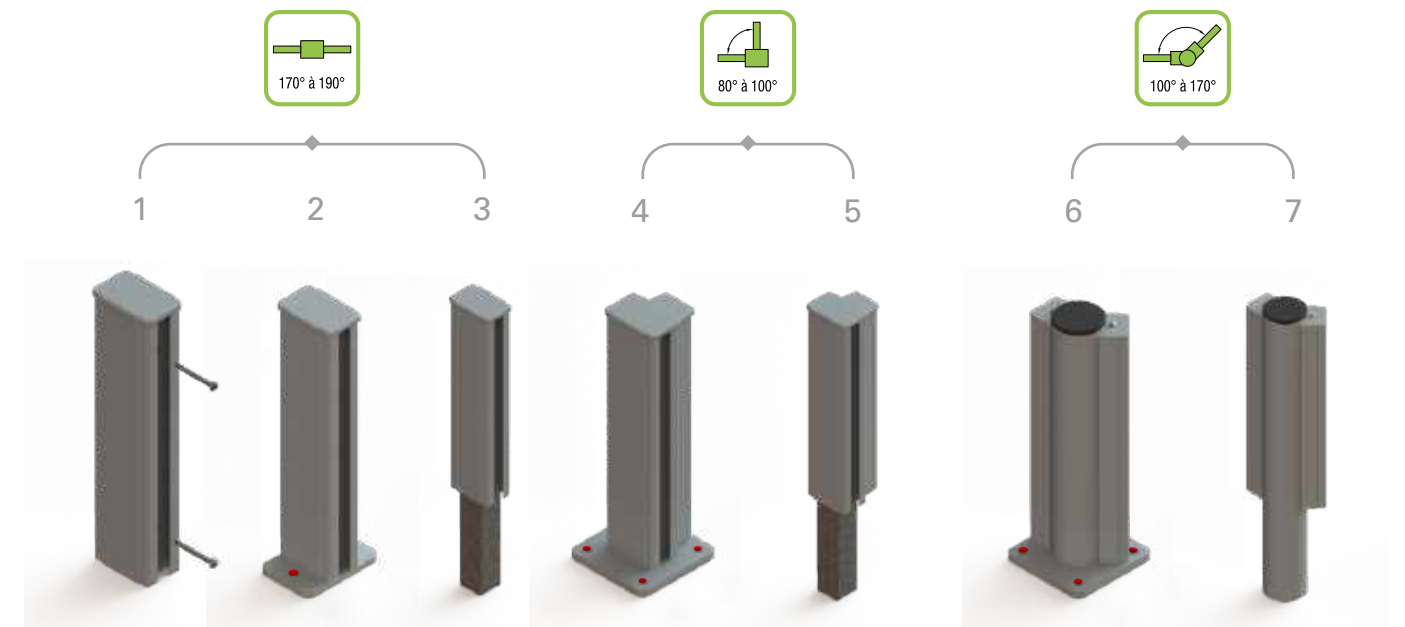

LABEL

Coupe B-B

Coupe A-A

CLÔTURES & CLAUSTRAS

GAMME TENDANCE

Les composants

Poteaux

- 1 : seul
- 2 : platine renforcée
- 3 : seul à sceller
- 4 : angle 90° sur platine
- 5 : angle 90° à sceller
- 6 : angle variable platine
- 7 : angle variable à sceller

Poteau de départ

Poteau intermédiaire

Poteau de fin