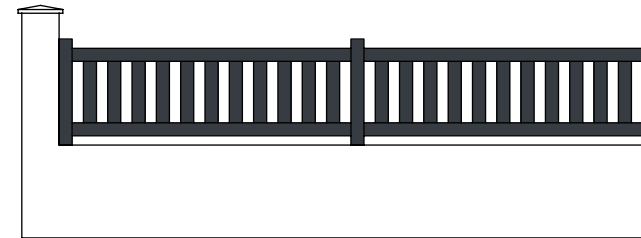

Toujours assemblé sur le principe du tenon/mortaise ; plein, ajouré ou mixte, lames étroites ou larges, verticales ou horizontales, les remplissages permettent d'ajuster le degré d'intimité.

RAL 7016
givré

RAL 3004
givré

RAL 9010
givré

RAL 7035
givré

CLÔTURES & CLAUSTRAS

TENDANCE

"La simplicité est la sophistication suprême"
Léonard de Vinci

GAMME TENDANCE

Clôture + Claustra

closura.com

CLÔTURE

CL

CL 1101
Clôture ajourée verticale
avec une lisse haute et basse
Barreau 70 x 15 mm

CL 1101

CL 1201
Clôture pleine verticale
avec une lisse haute et basse
Lame 163 x 15 mm

CL 1201

CL 1208
Clôture pleine horizontale
avec une lisse haute et basse
Lame 163 x 15 mm