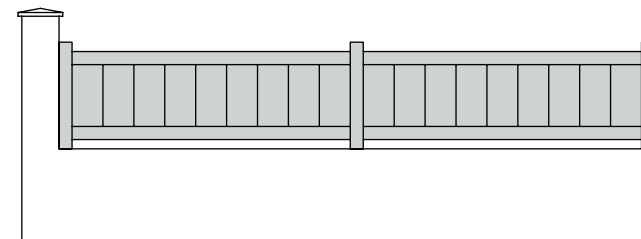

closura.com

CLÔTURE

CL

CL 1101
Clôture ajourée verticale
avec une lisse haute et basse
Barreau 70 x 15 mm

CL 1101

CL 1201
Clôture pleine verticale
avec une lisse haute et basse
Lame 163 x 15 mm

CL 1201

CL 1208
Clôture pleine horizontale
avec une lisse haute et basse
Lame 163 x 15 mm

CL 1208

CLAUSTRA

CL

CL 1301

Clastra pleine horizontale
sans lisse haute et basse
Lame 163 x 15 mm

CL 1301

CL 1302

Clastra ajourée horizontale
sans lisse haute et basse
Lame 163 x 15 mm

CL 1302

CL 1388

Clastra pleine horizontale lame
de 250 x 15 mm sans lisse haute et
basse. Uniquement en 3 coloris :
9010 G, 7035 G ou 7016 G

CL 1388

DIMENSIONS CLÔTURE TENDANCE

CLÔTURE

Poteau	70 x 45 mm
Traverse haute	70 x 35 mm
Traverse basse	70 x 35 mm
Remplissage	163 x 15 mm
Remplissage	250 x 15 mm
Barreaux	70 x 15 mm