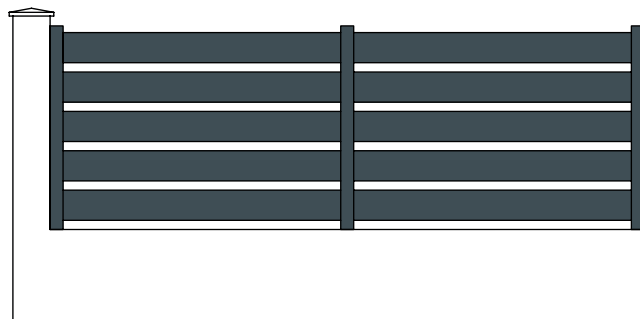

closura.com

CLÔTURE

CL

CL 1101
Clôture ajourée verticale
avec une lisse haute et basse
Barreau 70 x 15 mm

CL 1101

CL 1201
Clôture pleine verticale
avec une lisse haute et basse
Lame 163 x 15 mm

CL 1201

CL 1208
Clôture pleine horizontale
avec une lisse haute et basse
Lame 163 x 15 mm

CL 1208

CLAUSTRA

CL

CL 1301

Clastra pleine horizontale
sans lisse haute et basse
Lame 163 x 15 mm

CL 1301

CL 1302

Clastra ajourée horizontale
sans lisse haute et basse
Lame 163 x 15 mm

CL 1302

CL 1388

Clastra pleine horizontale lame
de 250 x 15 mm sans lisse haute et
basse. Uniquement en 3 coloris :
9010 G, 7035 G ou 7016 G

CL 1388

DIMENSIONS CLÔTURE TENDANCE

CLÔTURE

Poteau	70 x 45 mm
Traverse haute	70 x 35 mm
Traverse basse	70 x 35 mm
Remplissage	163 x 15 mm
Remplissage	250 x 15 mm
Barreaux	70 x 15 mm